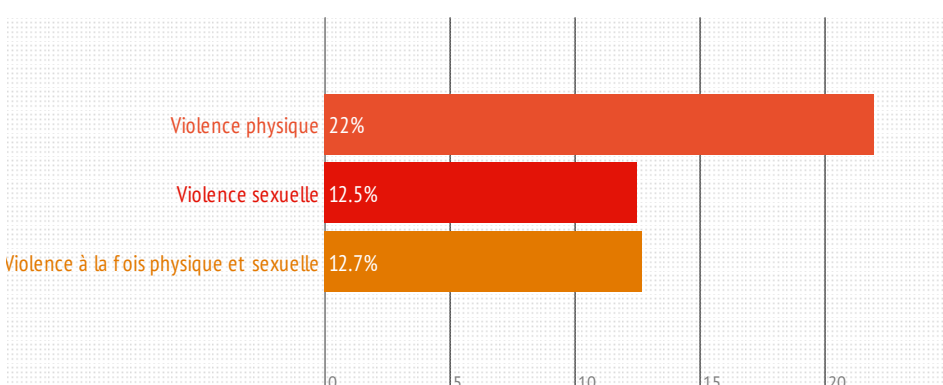

LA VIOLENCE CONTRE LES FEMMES EN ASIE PACIFIQUE

10 000

Hommes interrogés

3 000

Femmes interrogées

9

Sites étudiés

6

Pays inclus dans l'enquête

Pourcentages des hommes qui ont perpétré des actes de violence contre une compagne intime, divisés par type de violence

Pourcentages des types de viol perpétrés, parmi les hommes qui ont admis avoir violé des femmes

Pourcentages de l'âge du violeur au moment du premier viol, parmi les hommes qui ont admis avoir violé des femmes