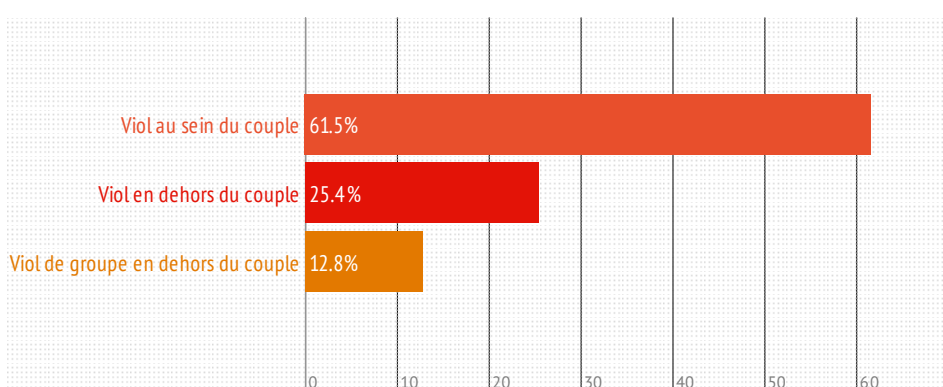

LA VIOLENCE CONTRE LES FEMMES EN ASIE PACIFIQUE

10 000

Hommes interrogés

3 000

Femmes interrogées

9

Sites étudiés

6

Pays inclus dans l'enquête

Pourcentages des hommes qui ont perpétré des actes de violence contre une compagne intime, divisés par type de violence

Pourcentages des types de viol perpétrés, parmi les hommes qui ont admis avoir violé des femmes

Pourcentages de l'âge du violeur au moment du premier viol, parmi les hommes qui ont admis avoir violé des femmes